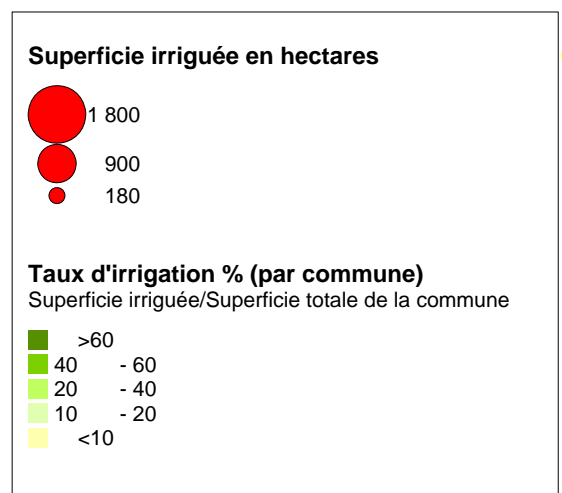

Carte D6 - Irrigation par commune Situation 2007

SAGE Midouze
Diagnostic

Irrigation par secteur hydrographique

© IGN BDCARTO (06/2003)