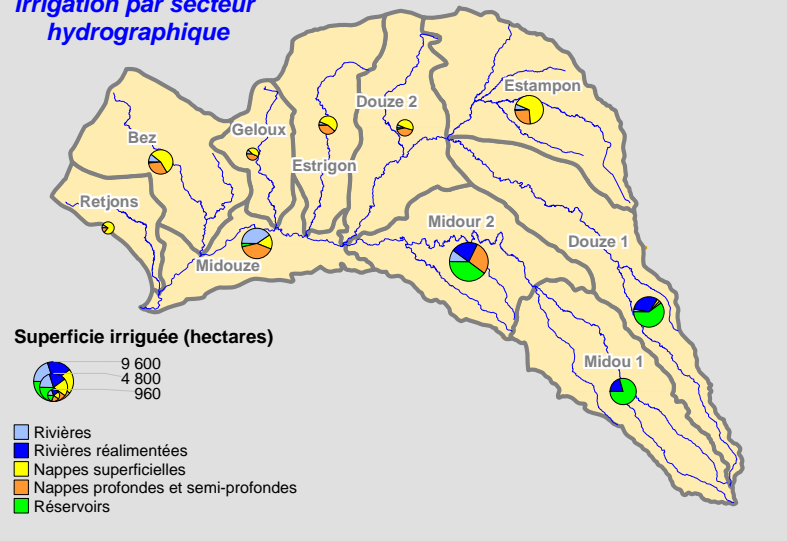

Carte D6 - Irrigation par commune Situation 2007

SAGE Midouze
Diagnostic

Irrigation par secteur hydrographique

© IGN BDCARTO (06/2003)