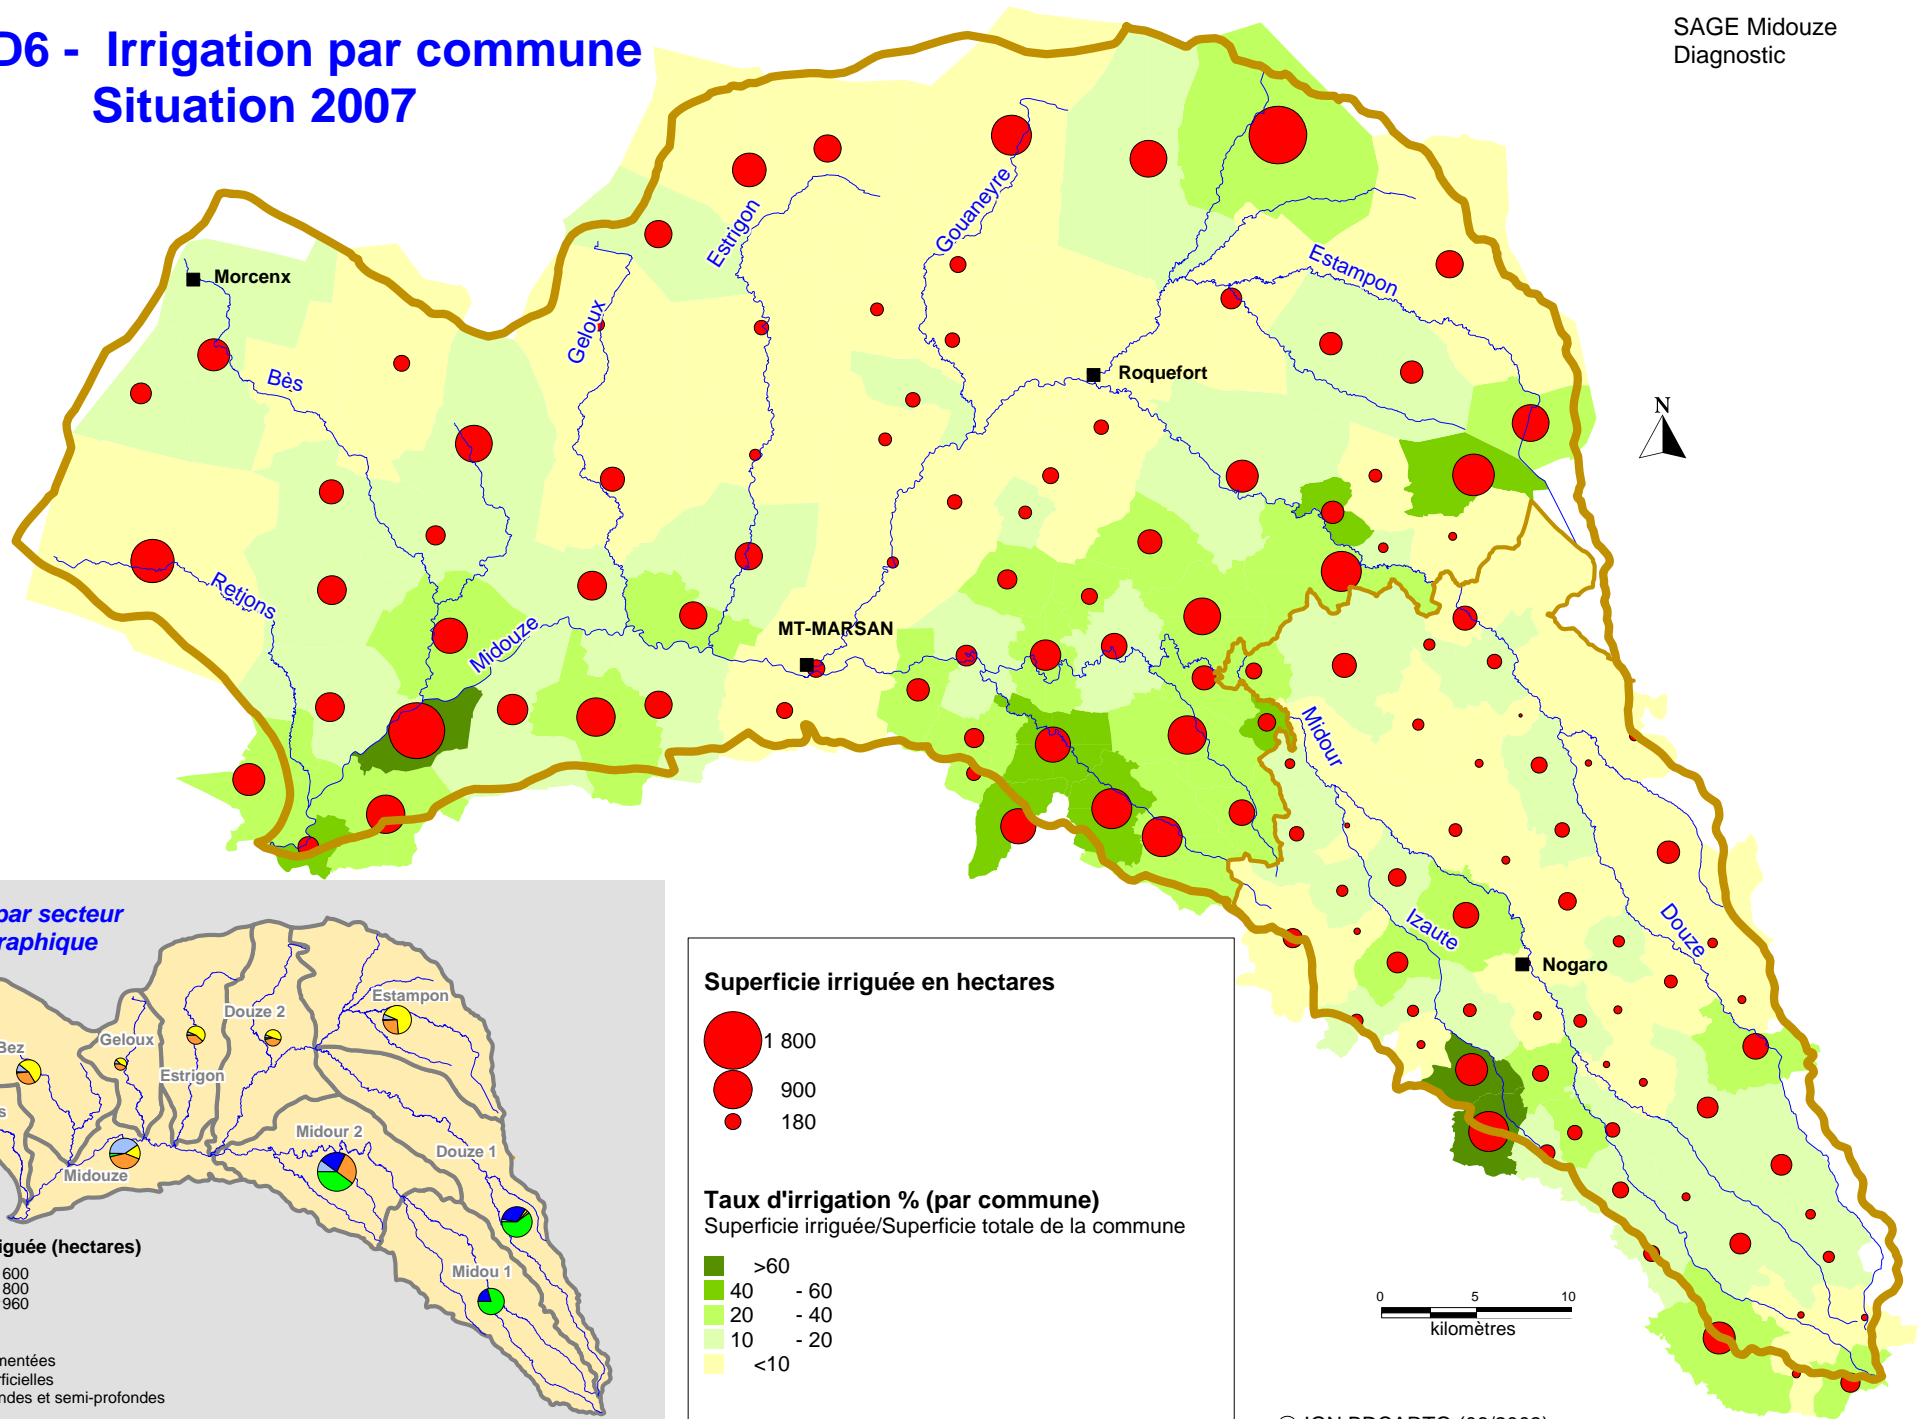

Carte D6 - Irrigation par commune Situation 2007

SAGE Midouze
Diagnostic

Irrigation par secteur hydrographique

© IGN BDCARTO (06/2003)